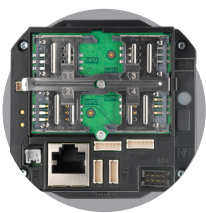

Прием мобильного контента и альтернативных платежей

Open/1500 работает со всеми цифровыми билетами: closed-loop карты (Mifare®, Desfire®...), NFC гаджеты, бесконтактные билеты, QR-коды (при использовании внешней камеры), мобильные приложения (Bluetooth-подключение)... Благодаря опыту Paragon ID, предоставленному в рамках партнерства с Ingenico, платежные терминалы Open способны принимать множество видов оплаты через мобильные транспортные приложения.

Совместимость с транспортными стандартами

Open/1500 может применяться как в стационарных, так и мобильных консолях (на автострадах и ж/д транспорте).

Простая установка в большинство валидаторов

Благодаря своему дизайну, Open/1500 легко помещается в валидаторы, которые устанавливаются в автобусы, трамваи, толлейбусы, прогулочные корабли и т.д. Внешне остается видна только световая индикация ридера.

Мощный процессор, гибкость подключения

Наиболее мощный процессор Telium TETRA и большой запас оперативной памяти обеспечивают Open/1500 прекрасный интерфейс со множеством моделей современных валидаторов.

Прочный и долговечный

Благодаря вандалоустойчивому исполнению (IK10) и пыле-влагозащите (IP65), Open/1500 является привлекательным решением для закрытых помещений и использования на открытом воздухе. Дополнительная съемная батарея позволяет устройству работать в автономном режиме.

НАИМЕНОВАНИЕ		Open/1500
Процессор	Процессор приложений	Cortex A5
Память	Внутренняя Внешняя	512 МБ Flash, 512 МБ RAM MicroSD до 32GB
Операционная система		Telium TETRA
SAM		4 SAM ID-000 ISO 7816 (High Speed protocol) Виброустойчивость Возможность извлечения без демонтажа устройства
Ридеры карт	Бесконтактные NFC	EMV Level 1 compliant / ISO 14443 A/B/B' ISO 18 092 (card / reader / peer-to-peer modes)
Батарея		Стандартная + дополнительная съемная батарея
Пользовательский интерфейс	Бесконтактная мишень LED-индикаторы	RVB мишень с подсветкой 4 RVB LED-индикация
Интерфейс обслуживания		Клавиша обслуживания и LED-индикация
Аудио	Зуммер Воспроизведение wav-файлов	Mono Through external loudspeaker (not provided)
Порты в терминале	USB Serial I/O Звук	1 x USB Slave (JST коннектор) 1 x USB Host (JST коннектор) 2 x RS232 (JST коннектор) 2 x inputs и 2 x outputs (изолированы) 1 x 2-pin коннектор для внешнего динамика
Связь в терминале	Ethernet 10/100 Bluetooth	1 x RJ 45 (PoE supported) BT 4.1 модуль (beacon mode)
Питание	Внешний источник	10W: 5V DC to 48V DC. Ток : 2000 mA at 5V Поддержка POE Поддержка а/м питания is : 12V DC to 24V DC Поддержка спящего режима
Аксессуары	Рамка Опционально	Пластиковая рамка для NFC-мишени Кабель JST - USB-A (0.3м, 1.15м, 2м) JST - DB9 serial кабель (1м) 6-pin - 2-pin адаптер (PSU)
Размеры	Габариты: W x H x D mm	75.5 x 72 x 37 мм
Вес		134г
Условия эксплуатации	Раб. температура Т-ра хранения Отн. влажность EMC стандарты	-20°C - +70°C -20°C - +70°C 95% без конденсата при +55°C Для стационарных и носимых консолей
Материал	Пластик	Не горючий, не образует дыма (EN 45545-2 V0)
IP	Защита от взлома	IP 65
IK	Ударопрочность	IK 10
Security		Сертификат PCI PTS 5.1 online & offline

www.ingenico.ru

ingenico
aWorldlinebrand