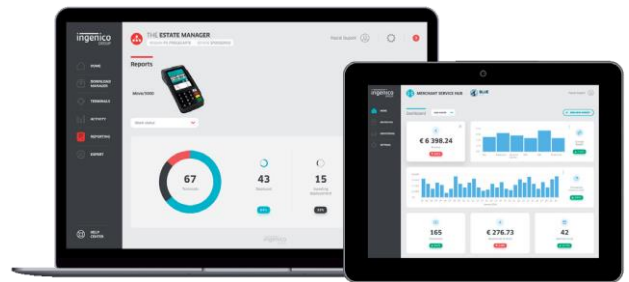

Высокий уровень защиты

Move/5000 имеет сертификат соответствия последним требованиям безопасности PCI, применяемым на локальном и глобальном уровнях. ОС TELIUM Tetra использует самые современные криптографические алгоритмы и длину ключей, уже сегодня соответствующие требованиям завтрашнего дня.

Максимальная доступность сети

Move/5000 надежно подключен к сети Интернет даже при работе «в поле», так как терминал оснащен широким спектром каналов беспроводной связи с автоматическим переключением между 4G, 3G, 2G, две SIM карты, Bluetooth и Wi-Fi сетями - это позволяет терминалу всегда оставаться в сети.

Оптимальный пользовательский опыт

Динамичная конструкция, интуитивно понятный пользовательский интерфейс, мощные мультимедийные возможности и большой цветной сенсорный экран с диагональю 3,5 дюйма, создают оптимальные условия для работы с терминалом. Новая сверхчувствительная резиновая клавиатура упрощает ввод PIN-кода.

Совместимость с сервисами Ingenico

Move/5000 поддерживает взаимодействие с вспомогательными сервисными платформами Ingenico, что позволяет получить быстрый доступ к таким функциям, как отчетность бэк-офиса и управление электронными квитанциями. Обновление программного обеспечения и ежедневная поддержка обеспечивают бесперебойную работу.

Move/5000 работает с облачными сервисами Ingenico

Процессор	Приложений и криптопроцессор	• Cortex A5	○
Память	• Внутренняя	• 512 Mb Flash, 512 Mb RAM	○
		• Внешняя	○
ОС		• Telium TETRA	○
SIM		• 1 SIM	опция ○
		• 2 SIM	○
SAM		• 2 SAM	○
		• 3-я SAM	опция ○
Ридеры	• Магнитный ридер • Чип ридер • NCF/бесконтакт	• ISO 1/2/3, 500K прокатываний	○
		• EMV Level 1, 1500K циклов	○
		• Совместимый с EMV Level 1	○
Захват данных	• Локация • Сканер штрих-кода • Камера	• GPS трекинг	опция ○
		• 1D/2D	опция ○
Экран	• Цветной	• 5M пикс. С автофокусом	○
		• 3,5" HVGA с подсветкой (480x320 пикс.)	○
Сенсорный экран	• Резистивный		○
Клавиатура	• Емкостной		опция ○
Аудио	• Зуммер • Динамик • Аудио выход	• 16 клавиш с подсветкой и выпуклыми элементами	○
		• Mono	опция ○
Видео	• Видео ускоритель	•Stereo	опция ○
		• Кодек H264	○

Термопринтер	• Скорость печати • Размер бумаги	• До 30 линий/сек.	○
		• Ширина 58 мм, диаметр 40мм	○
Разъемы	• USB • Питание	• Ширина 58 мм, диаметр 25мм	опция ○
		• Host & Slave	○
Коммуникации	• Глобальная сеть (WAN) • Локальная сеть (LAN) • Совмещенные	• Разъем питания	○
		• 4G и/или 3G с авто. переключением	опция ○
Батарея	• Li-Ion	• WiFi и/или Bluetooth	опция ○
		• WAN + LAN	опция ○
Размеры терминала	• с бумагой Ø 40мм	• 2900mAh	○
Вес	• с бумагой Ø 25мм	• 169x78x57мм	○
	• Терминал с батареей	• 160x78x47мм	○
Параметры окружающей среды	• Рабочая темп. • Темп. хранения • Отн. влажность	• 320гр	○
		• От -10°C до +50°C	○
		• От -20°C до +55°C	○
Аксессуары	• Защитный козырек • Зарядка для машины • База	• 85% без обр. конденсата при +40°C	○
		• Установка на заводе	опция ○
Безопасность	• Стилус	• Зарядка	○
		• 2 RS232	опция ○
		• USB Host	опция ○
		• USB Slave	опция ○
		• Модем	опция ○
		• Ethernet 10/100 Base T	опция ○
		• Bluetooth	опция ○
			опция ○
			опция ○
			○

www.ingenico.com

ingenico
aWorldlinebrand