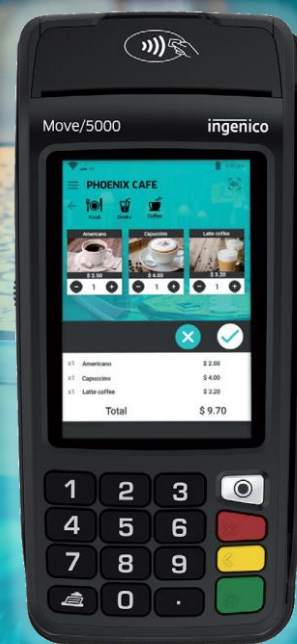

Move/5000

Идеальный помощник как в магазине,
так и при выездной работе

- Активное привлечение новых покупателей
- Элегантный дизайн для требовательных клиентов
- Интуитивно понятный интерфейс для лучшего в своем классе потребительского опыта
- Всегда на связи благодаря автоматическому переключению между сетевыми подключениями

ingenico
a Worldline brand

Компактный Move/5000, подходит для работы в торговом зале и на выезде, это идеальный помощник для больших и маленьких магазинов, даже без оборудованного прилавка.

Быстрая установка с ОС Telium TETRA

Поддержка альтернативных методов платежей

Move/5000 позволяет выполнять все виды платежей - от мобильных кошельков до традиционных методов оплаты. В терминал встроены ридеры для работы с EMV Chip&PIN, магнитными и бесконтактными банковскими картами, NFC-ридер, камера для оплаты альтернативными методами, например для оплаты при помощи QR-кода.

Оптимальный пользовательский опыт

Динамичная конструкция, интуитивно понятный пользовательский интерфейс, мощные мультимедийные возможности и большой цветной сенсорный экран с диагональю 3,5 дюйма, создают оптимальные условия для работы с терминалом. Новая сверхчувствительная резиновая клавиатура упрощает ввод PIN-кода.