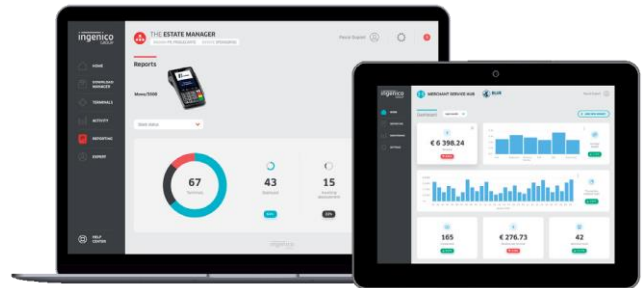

Move / 3500 работает с облачными сервисами Ingenico