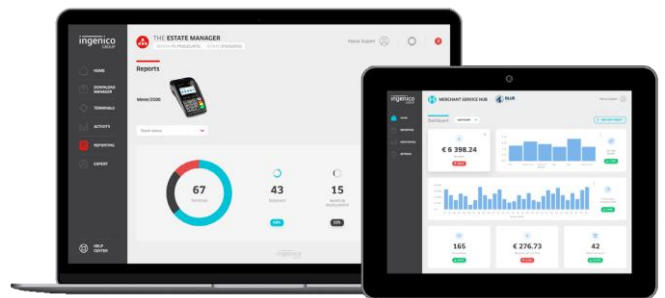

Move/2500 работает с облачными сервисами Ingenico