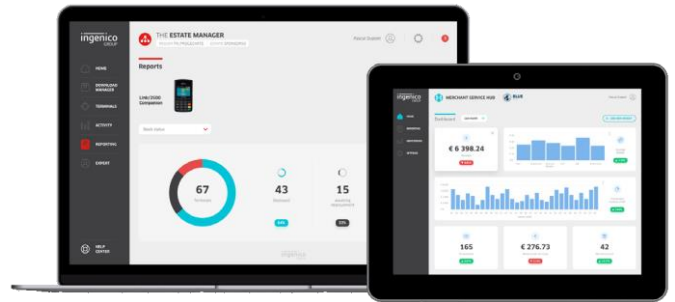

Link/2500 Companion работает с облачными сервисами Ingenico