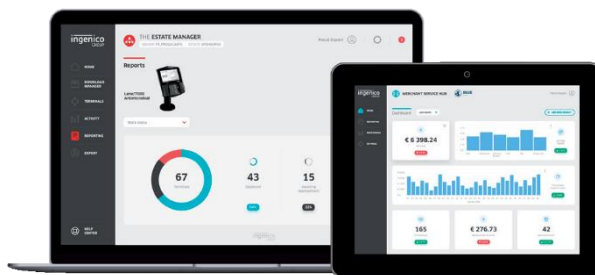

Совместимость с сервисами Ingenico

Lane/7000 и 8000 поддерживает взаимодействие с вспомогательными сервисными платформами Ingenico, что позволяет получить быстрый доступ к таким функциям, как отчетность бэк-офиса и управление электронными чеками. Обновление программного обеспечения и ежедневная поддержка обеспечивают бесперебойную работу.

Lane/7000 и 8000 работает с облачными сервисами Ingenico