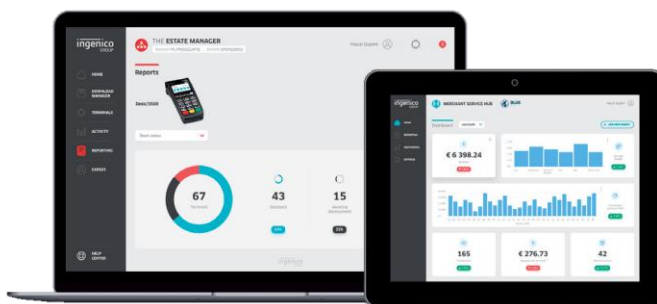

Терминалы серии Desk/3000 работают с облачными сервисами Ingenico