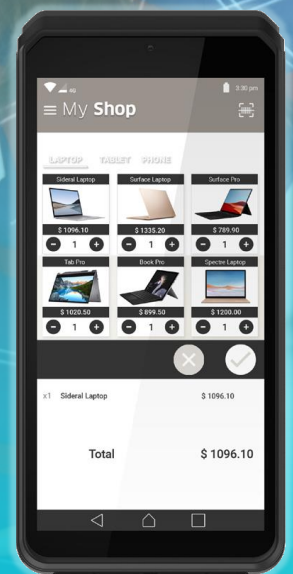

AXIUM EX8000

Мобильная коммерция и платежи для крупного ритейла

- Базовое устройство для интенсивного использования в платежных и коммерческих целях
- Компактный POS-терминал для бизнеса, позволяющий выполнять оплату в любом месте магазина
- Новые возможности для бизнеса с передовыми приложениями для Android под Android 10
- Безопасность на высшем уровне - совместимость с Android и PCI PTS V6
- Платформа AXIUM для раскрытия всего потенциала цифровой коммерции

Retail chain

Transportation

Hotel chain

Restaurant chain

AXIUM EX8000 - идеальное решение для розничных торговых точек, которые хотят реализовать возможность приема цифровых платежей по всему торговому залу

- **Возможности Android 10**
Используйте все возможности Appstore
- **6" Сенсорный экран** и эргономичный интерфейс
- **Мощный процессор** для высокой скорости обработки и вывода информации
- Увеличенная память (до 3 Гб RAM 32 Гб FLASH) -
Высокоскоростной процессор (ARM Quad-core cortex A53)
- **Набор аксессуаров**, таких как защитный чехол и зарядное устройство
- **Компактный и прочный**
- **Сканер штрих-кода**
- **Оплата в любом месте и в любое время** (4G, 3G, GPRS, Bluetooth и WiFi)
- **Мощные камеры**
Фронтальная камера (2 МП)
Тыльная камера (8 МП)
- **Аккумулятор с длительным сроком службы** для продолжительного рабочего дня (до 3980 мАч, 15,32 Втч)
- **Прием всех способов оплаты** (EMV Chip & PIN, бесконтактные и магнитные карты, электронные кошельки и оплата QR-кодами)
- **Высокий уровень безопасности PCI PTS v6**